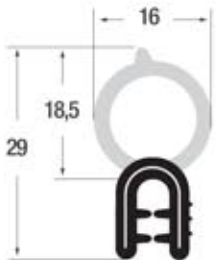

Klein Art.	KS273
Art. Nr.	P011010/SILIKON/W
KB	1,0 - 4,0 mm
Material	Silikon
Farbe	weiß
OR	25 m

mit POM-Klemmband (nicht rostend)

Klein Art.	KS258
Art. Nr.	P010026/K
KB	1,0 - 2,5 mm
Material	TPE
Farbe	schwarz
OR	100 m

Klein Art.	KS221
Art. Nr.	P010019
KB	1,0 - 4,0 mm
Material	PVC / EPDM
Farbe	schwarz
OR	50 m

Art. Nr.	P011032
KB	1,5 - 3,5 mm
Material	EPDM
Farbe	schwarz
OR	50 m

mit Gleitlackbeschichtung

Art. Nr.	P011052
KB	3,0 - 4,0 mm
Material	EPDM
Farbe	schwarz
OR	50 m

5101 Bergheim / Salzburg · Freyweg 1
Tel. 0 662 / 455 155-0 · Fax 455 155-78
www.gummitechnik-klein.at

Abdichtprofile mit Dichtschlauch oben

Klein Art.	KS222*
Art. Nr.	8555
KB	1,0 - 2,5 mm
Material	EPDM
Farbe	schwarz
OR	25 m