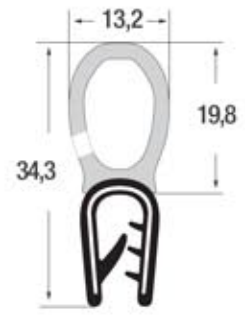

Klein Art.	KS271
Art. Nr.	8632
KB	2,0 - 3,0 mm
Material	EPDM
Farbe	schwarz
OR	50 m

Art. Nr.	P011047
KB	1,0 - 3,0 mm
Material	EPDM
Farbe	schwarz
OR	50 m

Art. Nr.	P011033
KB	1,0 - 3,0 mm
Material	EPDM
Farbe	schwarz
OR	51 m

Klein Art.	KS216*
Art. Nr.	8541
KB	1,5 - 3,0 mm
Material	EPDM
Farbe	schwarz
OR	25 m

Klein Art.	KS210
Art. Nr.	8541/5
KB	3,0 - 5,0 mm
Material	EPDM
Farbe	schwarz
OR	25 m

5101 Bergheim / Salzburg · Freyweg 1
Tel. 0 662 / 455 155-0 · Fax 455 155-78
www.gummitechnik-klein.at

Abdichtprofile mit Dichtschlauch oben

Klein Art.	KS248
Art. Nr.	P010007/2
KB	1,0 - 2,5 mm
Material	PVC / EPDM
Farbe	schwarz
OR	50 m

Klein Art.	KS239
Art. Nr.	P010007/4
KB	2,0 - 4,0 mm
Material	PVC / EPDM
Farbe	schwarz
OR	50 m

Klein Art.	KS243
Art. Nr.	P010007/6
KB	4,0 - 6,0 mm
Material	PVC / EPDM
Farbe	schwarz
OR	50 m

Art. Nr.	P011044	KS259
KB	2,0 - 4,0 mm	
Material	PVC / EPDM	
Farbe	schwarz	
OR	25 m	

Klein Art.	KS205
Art. Nr.	P010022
KB	1,0 - 4,0 mm
Material	PVC / EPDM
Farbe	schwarz
OR	50 m