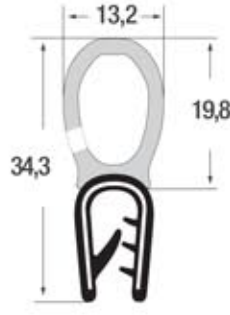

Klein Art.	KS271
Art. Nr.	8632
KB	2,0 - 3,0 mm
Material	EPDM
Farbe	schwarz
OR	50 m

Art. Nr.	P011047
KB	1,0 - 3,0 mm
Material	EPDM
Farbe	schwarz
OR	50 m

Art. Nr.	P011033
KB	1,0 - 3,0 mm
Material	EPDM
Farbe	schwarz
OR	51 m

Klein Art.	KS216*
Art. Nr.	8541
KB	1,5 - 3,0 mm
Material	EPDM
Farbe	schwarz
OR	25 m

Klein Art.	KS210
Art. Nr.	8541/5
KB	3,0 - 5,0 mm
Material	EPDM
Farbe	schwarz
OR	25 m

5101 Bergheim / Salzburg · Freyweg 1
Tel. 0 662 / 455 155-0 · Fax 455 155-78
www.gummitechnik-klein.at

Abdichtprofile mit Dichtschlauch oben

Klein Art.	KS248
Art. Nr.	P010007/2
KB	1,0 - 2,5 mm
Material	PVC / EPDM
Farbe	schwarz
OR	50 m

Klein Art.	KS239
Art. Nr.	P010007/4
KB	2,0 - 4,0 mm
Material	PVC / EPDM
Farbe	schwarz
OR	50 m

Klein Art.	KS243
Art. Nr.	P010007/6
KB	4,0 - 6,0 mm
Material	PVC / EPDM
Farbe	schwarz
OR	50 m

Art. Nr.	P011044	KS259
KB	2,0 - 4,0 mm	
Material	PVC / EPDM	
Farbe	schwarz	
OR	25 m	

Klein Art.	KS205
Art. Nr.	P010022
KB	1,0 - 4,0 mm
Material	PVC / EPDM
Farbe	schwarz
OR	50 m