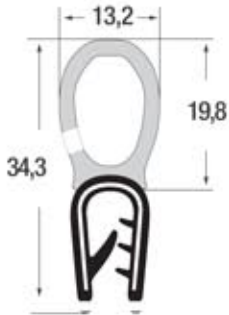

Art. Nr.	P011030
KB	1,5 - 3,5 mm
Material	EPDM
Farbe	schwarz
OR	50 m

Art. Nr.	P011031/2
KB	1,0 - 2,5 mm
Material	EPDM
Farbe	schwarz
OR	50 m

Art. Nr.	P011031/4
KB	2,0 - 4,0 mm
Material	EPDM
Farbe	schwarz
OR	50 m

Klein Art.	KS271
Art. Nr.	8632
KB	2,0 - 3,0 mm
Material	EPDM
Farbe	schwarz
OR	50 m

Art. Nr.	P011047
KB	1,0 - 3,0 mm
Material	EPDM
Farbe	schwarz
OR	50 m

Art. Nr.	P011033
KB	1,0 - 3,0 mm
Material	EPDM
Farbe	schwarz
OR	51 m

Klein Art.	KS216*
Art. Nr.	8541
KB	1,5 - 3,0 mm
Material	EPDM
Farbe	schwarz
OR	25 m

Klein Art.	KS210
Art. Nr.	8541/5
KB	3,0 - 5,0 mm
Material	EPDM
Farbe	schwarz
OR	25 m

5101 Bergheim / Salzburg · Freyweg 1
Tel. 0 662 / 455 155-0 · Fax 455 155-78
www.gummitechnik-klein.at

Abdichtprofile mit Dichtschlauch oben

Klein Art.	KS248
Art. Nr.	P010007/2
KB	1,0 - 2,5 mm
Material	PVC / EPDM
Farbe	schwarz
OR	50 m

Klein Art.	KS239
Art. Nr.	P010007/4
KB	2,0 - 4,0 mm
Material	PVC / EPDM
Farbe	schwarz
OR	50 m