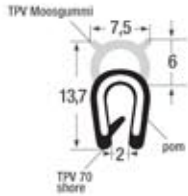

5101 Bergheim / Salzburg · Freyweg 1
Tel. 0 662 / 455 155-0 · Fax 455 155-78
www.gummitechnik-klein.at

Abdichtprofile mit Dichtschlauch oben

mit POM-Klemmband (nicht rostend)

Art. Nr.	P010025/K
KB	1,0 - 2,0 mm
Material	TPE
Farbe	schwarz
OR	100 m

Klein Art.	KS188*
Art. Nr.	P011013
KB	1,0 - 2,0 mm
Material	PVC/EPDM
Farbe	schwarz
OR	100 m

Klein Art.	KS233
Art. Nr.	P010025
KB	1,0 - 2,0 mm
Material	EPDM
Farbe	schwarz
OR	50 m

Klein Art.	KS242
Art. Nr.	P010026
KB	1,0 - 2,5 mm
Material	PVC
Farbe	schwarz
OR	50 m

Art. Nr.	P010050
KB	1,0 - 3,0 mm
Material	EPDM
Farbe	schwarz
OR	50 m

Klein Art.	KS235
Art. Nr.	P01A006
KB	1,0 - 2,5 mm
Material	PVC
Farbe	schwarz
OR	50 m

Klein Art.	KS189*
Art. Nr.	P010014
KB	1,0 - 4,0 mm
Material	PVC / EPDM
Farbe	schwarz
OR	50 m

Art. Nr.	P010009/14
KB	2,0 - 5,0 mm
Material	PVC / EPDM
Farbe	schwarz
OR	50 m

Art. Nr.	7160
KB	1,5 - 3,0 mm
Material	EPDM
Farbe	schwarz
OR	25 m

5101 Bergheim / Salzburg · Freyweg 1
Tel. 0 662 / 455 155 - 0 · Fax 455 155 - 78
www.gummitechnik-klein.at