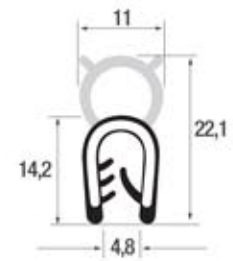

Art. Nr.	P010009/14
KB	2,0 - 5,0 mm
Material	PVC / EPDM
Farbe	schwarz
OR	50 m

Art. Nr.	7160
KB	1,5 - 3,0 mm
Material	EPDM
Farbe	schwarz
OR	25 m

5101 Bergheim / Salzburg · Freyweg 1
Tel. 0 662 / 455 155 - 0 · Fax 455 155 - 78
www.gummitechnik-klein.at

Abdichtprofile mit Dichtschlauch oben

Klein Art.	KS198*
Art. Nr.	P011010
KB	1,0 - 3,0 mm
Material	EPDM
Farbe	schwarz
OR	25 m

Klein Art.	KS265
Art. Nr.	P011010/NBR
KB	1,0 - 3,0 mm
Material	NBR
Farbe	schwarz
OR	50 m

Drahtband Edelstahl

Klein Art.	KS247*
Art. Nr.	P011010/S
KB	1,0 - 3,0 mm
Material	EPDM
Farbe	schwarz
OR	50 m

Klein Art.	KS254
Art. Nr.	P011010/SILIKON/G
KB	2,0 - 4,0 mm
Material	Silikon
Farbe	grau
OR	25 m

Klein Art.	KS273
Art. Nr.	P011010/SILIKON/W
KB	1,0 - 4,0 mm
Material	Silikon
Farbe	weiß
OR	25 m

mit POM-Klemmband (nicht rostend)

Klein Art.	KS258
Art. Nr.	P010026/K
KB	1,0 - 2,5 mm
Material	TPE
Farbe	schwarz
OR	100 m