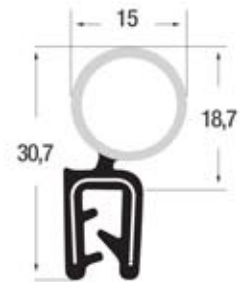

5101 Bergheim / Salzburg · Freyweg 1
Tel. 0 662 / 455 155-0 · Fax 455 155-78
www.gummitechnik-klein.at

Abdichtprofile mit Dichtschlauch oben

Klein Art.	KS222*
Art. Nr.	8555
KB	1,0 - 2,5 mm
Material	EPDM
Farbe	schwarz
OR	25 m

Art. Nr.	P011030
KB	1,5 - 3,5 mm
Material	EPDM
Farbe	schwarz
OR	50 m

Art. Nr.	P011031/2
KB	1,0 - 2,5 mm
Material	EPDM
Farbe	schwarz
OR	50 m

Art. Nr.	P011031/4
KB	2,0 - 4,0 mm
Material	EPDM
Farbe	schwarz
OR	50 m

Klein Art.	KS271
Art. Nr.	8632
KB	2,0 - 3,0 mm
Material	EPDM
Farbe	schwarz
OR	50 m

Art. Nr.	P011047
KB	1,0 - 3,0 mm
Material	EPDM
Farbe	schwarz
OR	50 m

Art. Nr.	P011033
KB	1,0 - 3,0 mm
Material	EPDM
Farbe	schwarz
OR	51 m