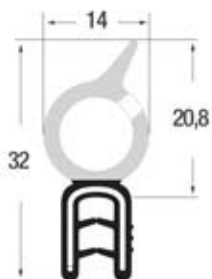

5101 Bergheim / Salzburg · Freyweg 1
Tel. 0 662 / 455 155-0 · Fax 455 155-78
www.gummitechnik-klein.at

Abdichtprofile mit Dichtschlauch oben

Klein Art.	KS222*
Art. Nr.	8555
KB	1,0 - 2,5 mm
Material	EPDM
Farbe	schwarz
OR	25 m

Art. Nr.	P011030
KB	1,5 - 3,5 mm
Material	EPDM
Farbe	schwarz
OR	50 m

Art. Nr.	P011031/2
KB	1,0 - 2,5 mm
Material	EPDM
Farbe	schwarz
OR	50 m

Art. Nr.	P011031/4
KB	2,0 - 4,0 mm
Material	EPDM
Farbe	schwarz
OR	50 m

Klein Art.	KS271
Art. Nr.	8632
KB	2,0 - 3,0 mm
Material	EPDM
Farbe	schwarz
OR	50 m

Art. Nr.	P011047
KB	1,0 - 3,0 mm
Material	EPDM
Farbe	schwarz
OR	50 m

Art. Nr.	P011033
KB	1,0 - 3,0 mm
Material	EPDM
Farbe	schwarz
OR	51 m

Klein Art.	KS216*
Art. Nr.	8541
KB	1,5 - 3,0 mm
Material	EPDM
Farbe	schwarz
OR	25 m

Klein Art.	KS210
Art. Nr.	8541/5
KB	3,0 - 5,0 mm
Material	EPDM
Farbe	schwarz
OR	25 m

5101 Bergheim / Salzburg · Freyweg 1
Tel. 0 662 / 455 155-0 · Fax 455 155-78
www.gummitechnik-klein.at