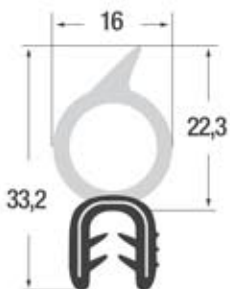

Klein Art.	KS216*
Art. Nr.	8541
KB	1,5 - 3,0 mm
Material	EPDM
Farbe	schwarz
OR	25 m

Klein Art.	KS210
Art. Nr.	8541/5
KB	3,0 - 5,0 mm
Material	EPDM
Farbe	schwarz
OR	25 m

5101 Bergheim / Salzburg · Freyweg 1
Tel. 0 662 / 455 155-0 · Fax 455 155-78
www.gummitechnik-klein.at

Abdichtprofile mit Dichtschlauch oben

Klein Art.	KS248
Art. Nr.	P010007/2
KB	1,0 - 2,5 mm
Material	PVC / EPDM
Farbe	schwarz
OR	50 m

Klein Art.	KS239
Art. Nr.	P010007/4
KB	2,0 - 4,0 mm
Material	PVC / EPDM
Farbe	schwarz
OR	50 m

Klein Art.	KS243
Art. Nr.	P010007/6
KB	4,0 - 6,0 mm
Material	PVC / EPDM
Farbe	schwarz
OR	50 m

Art. Nr.	P011044	KS259
KB	2,0 - 4,0 mm	
Material	PVC / EPDM	
Farbe	schwarz	
OR	25 m	

Klein Art.	KS205
Art. Nr.	P010022
KB	1,0 - 4,0 mm
Material	PVC / EPDM
Farbe	schwarz
OR	50 m

Art. Nr.	P011034
KB	1,0 - 4,0 mm
Material	PVC / EPDM
Farbe	schwarz
OR	50 m

Klein Art.	KS261
Art. Nr.	8541/6
KB	6,0 - 8,0 mm
Material	EPDM
Farbe	schwarz
OR	25 m