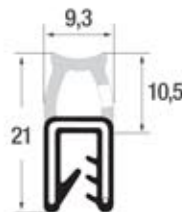

5101 Bergheim / Salzburg · Freyweg 1
Tel. 0 662 / 455 155-0 · Fax 455 155-78
www.gummitechnik-klein.at

Abdichtprofile mit Dichtschlauch oben

mit POM-Klemmband (nicht rostend)

Art. Nr.	P010025/K
KB	1,0 - 2,0 mm
Material	TPE
Farbe	schwarz
OR	100 m

Klein Art.	KS188*
Art. Nr.	P011013
KB	1,0 - 2,0 mm
Material	PVC/EPDM
Farbe	schwarz
OR	100 m

Klein Art.	KS233
Art. Nr.	P010025
KB	1,0 - 2,0 mm
Material	EPDM
Farbe	schwarz
OR	50 m

Klein Art.	KS242
Art. Nr.	P010026
KB	1,0 - 2,5 mm
Material	PVC
Farbe	schwarz
OR	50 m

Art. Nr.	P010050
KB	1,0 - 3,0 mm
Material	EPDM
Farbe	schwarz
OR	50 m

Klein Art.	KS235
Art. Nr.	P01A006
KB	1,0 - 2,5 mm
Material	PVC
Farbe	schwarz
OR	50 m

Klein Art.	KS189*
Art. Nr.	P010014
KB	1,0 - 4,0 mm
Material	PVC / EPDM
Farbe	schwarz
OR	50 m

Art. Nr.	P010009/14
KB	2,0 - 5,0 mm
Material	PVC / EPDM
Farbe	schwarz
OR	50 m

Art. Nr.	7160
KB	1,5 - 3,0 mm
Material	EPDM
Farbe	schwarz
OR	25 m

5101 Bergheim / Salzburg · Freyweg 1
Tel. 0 662 / 455 155 - 0 · Fax 455 155 - 78
www.gummitechnik-klein.at