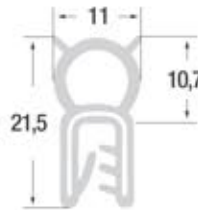

Art. Nr.	P010050
KB	1,0 - 3,0 mm
Material	EPDM
Farbe	schwarz
OR	50 m

Klein Art.	KS235
Art. Nr.	P01A006
KB	1,0 - 2,5 mm
Material	PVC
Farbe	schwarz
OR	50 m

Klein Art.	KS189*
Art. Nr.	P010014
KB	1,0 - 4,0 mm
Material	PVC / EPDM
Farbe	schwarz
OR	50 m

Art. Nr.	P010009/14
KB	2,0 - 5,0 mm
Material	PVC / EPDM
Farbe	schwarz
OR	50 m

Art. Nr.	7160
KB	1,5 - 3,0 mm
Material	EPDM
Farbe	schwarz
OR	25 m

5101 Bergheim / Salzburg · Freyweg 1
Tel. 0 662 / 455 155 - 0 · Fax 455 155 - 78
www.gummitechnik-klein.at

Abdichtprofile mit Dichtschlauch oben

Klein Art.	KS198*
Art. Nr.	P011010
KB	1,0 - 3,0 mm
Material	EPDM
Farbe	schwarz
OR	25 m

Klein Art.	KS265
Art. Nr.	P011010/NBR
KB	1,0 - 3,0 mm
Material	NBR
Farbe	schwarz
OR	50 m

Drahtband Edelstahl

Klein Art.	KS247*
Art. Nr.	P011010/S
KB	1,0 - 3,0 mm
Material	EPDM
Farbe	schwarz
OR	50 m

Klein Art.	KS254
Art. Nr.	P011010/SILIKON/G
KB	2,0 - 4,0 mm
Material	Silikon
Farbe	grau
OR	25 m