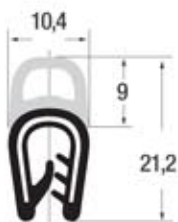

5101 Bergheim / Salzburg · Freyweg 1
Tel. 0 662 / 455 155-0 · Fax 455 155-78
www.gummitechnik-klein.at

Abdichtprofile mit Dichtschlauch oben

mit POM-Klemmband (nicht rostend)

Art. Nr.	P010025/K
KB	1,0 - 2,0 mm
Material	TPE
Farbe	schwarz
OR	100 m

Klein Art.	KS188*
Art. Nr.	P011013
KB	1,0 - 2,0 mm
Material	PVC/EPDM
Farbe	schwarz
OR	100 m

Klein Art.	KS233
Art. Nr.	P010025
KB	1,0 - 2,0 mm
Material	EPDM
Farbe	schwarz
OR	50 m

Klein Art.	KS242
Art. Nr.	P010026
KB	1,0 - 2,5 mm
Material	PVC
Farbe	schwarz
OR	50 m

Art. Nr.	P010050
KB	1,0 - 3,0 mm
Material	EPDM
Farbe	schwarz
OR	50 m

Klein Art.	KS235
Art. Nr.	P01A006
KB	1,0 - 2,5 mm
Material	PVC
Farbe	schwarz
OR	50 m

Klein Art.	KS189*
Art. Nr.	P010014
KB	1,0 - 4,0 mm
Material	PVC / EPDM
Farbe	schwarz
OR	50 m

Art. Nr.	P010009/14
KB	2,0 - 5,0 mm
Material	PVC / EPDM
Farbe	schwarz
OR	50 m

Art. Nr.	7160
KB	1,5 - 3,0 mm
Material	EPDM
Farbe	schwarz
OR	25 m

5101 Bergheim / Salzburg · Freyweg 1
Tel. 0 662 / 455 155 - 0 · Fax 455 155 - 78
www.gummitechnik-klein.at