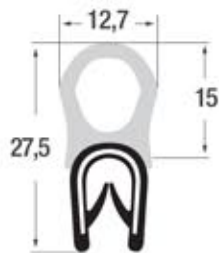

Art. Nr.	P010009/14
KB	2,0 - 5,0 mm
Material	PVC / EPDM
Farbe	schwarz
OR	50 m

Art. Nr.	7160
KB	1,5 - 3,0 mm
Material	EPDM
Farbe	schwarz
OR	25 m

5101 Bergheim / Salzburg · Freyweg 1
Tel. 0 662 / 455 155 - 0 · Fax 455 155 - 78
www.gummitechnik-klein.at

Abdichtprofile mit Dichtschlauch oben

Klein Art.	KS198*
Art. Nr.	P011010
KB	1,0 - 3,0 mm
Material	EPDM
Farbe	schwarz
OR	25 m

Klein Art.	KS265
Art. Nr.	P011010/NBR
KB	1,0 - 3,0 mm
Material	NBR
Farbe	schwarz
OR	50 m

Drahtband Edelstahl

Klein Art.	KS247*
Art. Nr.	P011010/S
KB	1,0 - 3,0 mm
Material	EPDM
Farbe	schwarz
OR	50 m

Klein Art.	KS254
Art. Nr.	P011010/SILIKON/G
KB	2,0 - 4,0 mm
Material	Silikon
Farbe	grau
OR	25 m

Klein Art.	KS273
Art. Nr.	P011010/SILIKON/W
KB	1,0 - 4,0 mm
Material	Silikon
Farbe	weiß
OR	25 m

mit POM-Klemmband (nicht rostend)

Klein Art.	KS258
Art. Nr.	P010026/K
KB	1,0 - 2,5 mm
Material	TPE
Farbe	schwarz
OR	100 m