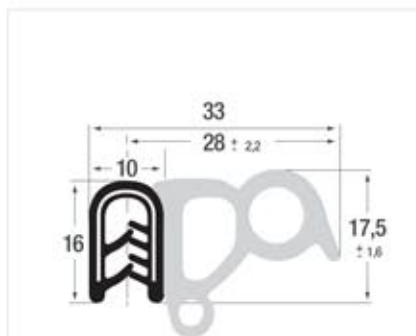

Art. Nr.	P010073
KB	2,5 - 4,0 mm
Material	EPDM
Farbe	schwarz
OR	50 m