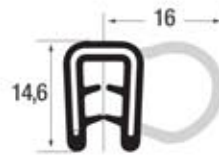

Abdichtprofile mit seitlichem Schlauch

Art. Nr.	P011043
KB	5,0 - 6,0 mm
Material	EPDM
Farbe	schwarz
OR	75 m

Art. Nr.	P011038
KB	2,0 mm
Material	EPDM
Farbe	schwarz
OR	50 m

Klein Art.	KS207
Art. Nr.	P011002
KB	2,0 - 4,0 mm
Material	EPDM
Farbe	schwarz
OR	50 m

Klein Art.	KS200*
Art. Nr.	P01A001
KB	1,0 - 4,0 mm
Material	PVC / EPDM
Farbe	schwarz
OR	50 m

Klein Art.	KS278
Art. Nr.	P011035
KB	1,0 - 4,0 mm
Material	PVC / EPDM
Farbe	schwarz
OR	50 m

Klein Art.	KS190*
Art. Nr.	P010015
KB	1,0 - 4,0 mm
Material	PVC / EPDM
Farbe	schwarz
OR	50 m

Klein Art.	KS214*
Art. Nr.	P011015
KB	5,0 - 6,0 mm
Material	EPDM
Farbe	schwarz
OR	50 m

Art. Nr.	P011015/S1
KB	1,0 - 2,5 mm
Material	EPDM
Farbe	schwarz
OR	75 m

Klein Art.	KS277
Art. Nr.	P011015/S2
KB	2,0 - 4,0 mm
Material	EPDM
Farbe	schwarz
OR	75 m

5101 Bergheim / Salzburg · Freyweg 1
Tel. 0 662 / 455 155 - 0 · Fax 455 155 - 78
www.gummitechnik-klein.at

Abdichtprofile mit seitlichem Schlauch

Art. Nr.	P010054
KB	5 - 6 mm
Material	EPDM
Farbe	schwarz
OR	50 m