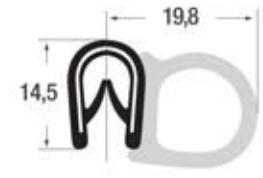

Klein Art.	KS219
Art. Nr.	P01A007/S
KB	2,0 mm
Material	EPDM
Farbe	schwarz
OR	50 m

Klein Art.	KS209*
Art. Nr.	P011011
KB	1,0 - 4,0 mm
Material	PVC / EPDM
Farbe	schwarz
OR	50 m

5101 Bergheim / Salzburg · Freyweg 1
Tel. 0 662 / 455 155 - 0 · Fax 455 155 - 78
www.gummitechnik-klein.at

Abdichtprofile mit seitlichem Schlauch

Art. Nr.	P011043
KB	5,0 - 6,0 mm
Material	EPDM
Farbe	schwarz
OR	75 m

Art. Nr.	P011038
KB	2,0 mm
Material	EPDM
Farbe	schwarz
OR	50 m

Klein Art.	KS207
Art. Nr.	P011002
KB	2,0 - 4,0 mm
Material	EPDM
Farbe	schwarz
OR	50 m

Klein Art.	KS200*
Art. Nr.	P01A001
KB	1,0 - 4,0 mm
Material	PVC / EPDM
Farbe	schwarz
OR	50 m

Klein Art.	KS278
Art. Nr.	P011035
KB	1,0 - 4,0 mm
Material	PVC / EPDM
Farbe	schwarz
OR	50 m

Klein Art.	KS190*
Art. Nr.	P010015
KB	1,0 - 4,0 mm
Material	PVC / EPDM
Farbe	schwarz
OR	50 m

Klein Art.	KS214*
Art. Nr.	P011015
KB	5,0 - 6,0 mm
Material	EPDM
Farbe	schwarz
OR	50 m

Art. Nr.	P011015/S1
KB	1,0 - 2,5 mm
Material	EPDM
Farbe	schwarz
OR	75 m

Klein Art.	KS277
Art. Nr.	P011015/S2
KB	2,0 - 4,0 mm
Material	EPDM
Farbe	schwarz
OR	75 m