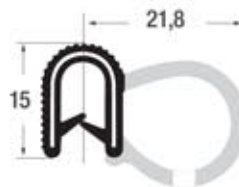

Klein Art.	KS214*
Art. Nr.	P011015
KB	5,0 - 6,0 mm
Material	EPDM
Farbe	schwarz
OR	50 m

Art. Nr.	P011015/S1
KB	1,0 - 2,5 mm
Material	EPDM
Farbe	schwarz
OR	75 m

Klein Art.	KS277
Art. Nr.	P011015/S2
KB	2,0 - 4,0 mm
Material	EPDM
Farbe	schwarz
OR	75 m

5101 Bergheim / Salzburg · Freyweg 1
Tel. 0 662 / 455 155 - 0 · Fax 455 155 - 78
www.gummitechnik-klein.at

Abdichtprofile mit seitlichem Schlauch

Art. Nr.	P010054
KB	5 - 6 mm
Material	EPDM
Farbe	schwarz
OR	50 m

Art. Nr.	P010058
KB	1,5 - 3,0 mm
Material	EPDM
Farbe	schwarz
OR	50 m

Art. Nr.	P011045
KB	1,5 - 3,0 mm
Material	EPDM
Farbe	schwarz
OR	25 m

Art. Nr.	P011005
KB	1,5 - 3,0 mm
Material	EPDM
Farbe	schwarz
OR	50 m