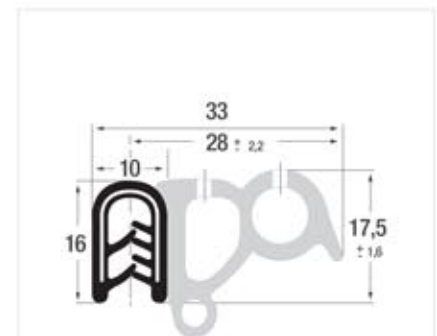

Art. Nr.	P010074
KB	4,0 - 6,0 mm
Material	EPDM
Farbe	schwarz
OR	50 m