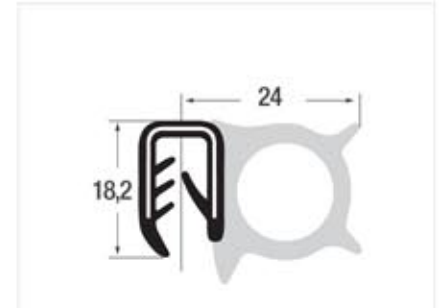

5101 Bergheim / Salzburg · Freyweg 1
Tel. 0 662 / 455 155 - 0 · Fax 455 155 - 78
www.gummitechnik-klein.at

Abdichtprofile mit seitlichem Schlauch

Klein Art.	KS237
Art. Nr.	P010040
KB	5,0 - 9,0 mm
Material	EPDM
Farbe	schwarz
OR	50 m

Art. Nr.	8688
KB	2,0 - 4,0 mm
Material	EPDM
Farbe	schwarz
OR	50 m

Klein Art.	KS264
Art. Nr.	P010046
KB	4,0 - 6,0 mm
Material	PVC / EPDM
Farbe	schwarz
OR	50 m

Klein Art.	KS256
Art. Nr.	P011039
KB	2,0 - 4,0 mm
Material	EPDM
Farbe	schwarz
OR	50 m