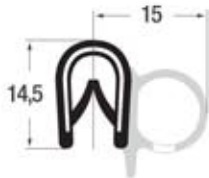

Klein Art.	KS219
Art. Nr.	P01A007/S
KB	2,0 mm
Material	EPDM
Farbe	schwarz
OR	50 m

Klein Art.	KS209*
Art. Nr.	P011011
KB	1,0 - 4,0 mm
Material	PVC / EPDM
Farbe	schwarz
OR	50 m

5101 Bergheim / Salzburg · Freyweg 1
Tel. 0 662 / 455 155 - 0 · Fax 455 155 - 78
www.gummitechnik-klein.at

Abdichtprofile mit seitlichem Schlauch

Art. Nr.	P011043
KB	5,0 - 6,0 mm
Material	EPDM
Farbe	schwarz
OR	75 m

Art. Nr.	P011038
KB	2,0 mm
Material	EPDM
Farbe	schwarz
OR	50 m

Klein Art.	KS207
Art. Nr.	P011002
KB	2,0 - 4,0 mm
Material	EPDM
Farbe	schwarz
OR	50 m

Klein Art.	KS200*
Art. Nr.	P01A001
KB	1,0 - 4,0 mm
Material	PVC / EPDM
Farbe	schwarz
OR	50 m

Klein Art.	KS278
Art. Nr.	P011035
KB	1,0 - 4,0 mm
Material	PVC / EPDM
Farbe	schwarz
OR	50 m

Klein Art.	KS190*
Art. Nr.	P010015
KB	1,0 - 4,0 mm
Material	PVC / EPDM
Farbe	schwarz
OR	50 m

Klein Art.	KS214*
Art. Nr.	P011015
KB	5,0 - 6,0 mm
Material	EPDM
Farbe	schwarz
OR	50 m

Art. Nr.	P011015/S1
KB	1,0 - 2,5 mm
Material	EPDM
Farbe	schwarz
OR	75 m

Klein Art.	KS277
Art. Nr.	P011015/S2
KB	2,0 - 4,0 mm
Material	EPDM
Farbe	schwarz
OR	75 m