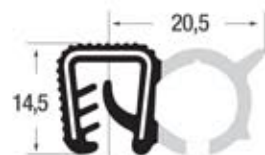

Abdichtprofile mit seitlichem Schlauch

Art. Nr.	P011043
KB	5,0 - 6,0 mm
Material	EPDM
Farbe	schwarz
OR	75 m

Art. Nr.	P011038
KB	2,0 mm
Material	EPDM
Farbe	schwarz
OR	50 m

Klein Art.	KS207
Art. Nr.	P011002
KB	2,0 - 4,0 mm
Material	EPDM
Farbe	schwarz
OR	50 m

Klein Art.	KS200*
Art. Nr.	P01A001
KB	1,0 - 4,0 mm
Material	PVC / EPDM
Farbe	schwarz
OR	50 m

Klein Art.	KS278
Art. Nr.	P011035
KB	1,0 - 4,0 mm
Material	PVC / EPDM
Farbe	schwarz
OR	50 m

Klein Art.	KS190*
Art. Nr.	P010015
KB	1,0 - 4,0 mm
Material	PVC / EPDM
Farbe	schwarz
OR	50 m

Klein Art.	KS214*
Art. Nr.	P011015
KB	5,0 - 6,0 mm
Material	EPDM
Farbe	schwarz
OR	50 m

Art. Nr.	P011015/S1
KB	1,0 - 2,5 mm
Material	EPDM
Farbe	schwarz
OR	75 m

Klein Art.	KS277
Art. Nr.	P011015/S2
KB	2,0 - 4,0 mm
Material	EPDM
Farbe	schwarz
OR	75 m