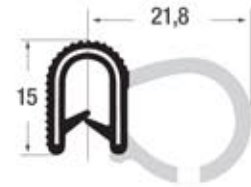

5101 Bergheim / Salzburg · Freyweg 1
Tel. 0 662 / 455 155 - 0 · Fax 455 155 - 78
www.gummitechnik-klein.at

Abdichtprofile mit seitlichem Schlauch

Art. Nr.	P010054
KB	5 - 6 mm
Material	EPDM
Farbe	schwarz
OR	50 m

Art. Nr.	P010058
KB	1,5 - 3,0 mm
Material	EPDM
Farbe	schwarz
OR	50 m

Art. Nr.	P011045
KB	1,5 - 3,0 mm
Material	EPDM
Farbe	schwarz
OR	25 m

Art. Nr.	P011005
KB	1,5 - 3,0 mm
Material	EPDM
Farbe	schwarz
OR	50 m

Klein Art.	KS274
Art. Nr.	P011036
KB	1,0 - 3,5 mm
Material	EPDM
Farbe	schwarz
OR	50 m

Art. Nr.	P011037
KB	1,0 - 3,5 mm
Material	CR
Farbe	schwarz
OR	25 m

Klein Art.	KS244*
Art. Nr.	P3003
KB	1,0 - 4,0 mm
Material	EPDM
Farbe	schwarz
OR	50 m

Art. Nr.	P010032
KB	4,0 - 6,0 mm
Material	PVC / EPDM
Farbe	schwarz
OR	50 m

Klein Art.	KS260
Art. Nr.	P011040
KB	2,0 - 4,0 mm
Material	PVC / EPDM
Farbe	schwarz
OR	50 m

5101 Bergheim / Salzburg · Freyweg 1
Tel. 0 662 / 455 155 - 0 · Fax 455 155 - 78
www.gummitechnik-klein.at