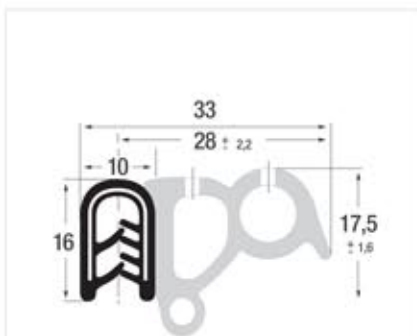

Art. Nr.	P010032
KB	4,0 - 6,0 mm
Material	PVC / EPDM
Farbe	schwarz
OR	50 m

Klein Art.	KS260
Art. Nr.	P011040
KB	2,0 - 4,0 mm
Material	PVC / EPDM
Farbe	schwarz
OR	50 m

5101 Bergheim / Salzburg · Freyweg 1
Tel. 0 662 / 455 155 - 0 · Fax 455 155 - 78
www.gummitechnik-klein.at

Abdichtprofile mit seitlichem Schlauch

Art. Nr.	P011049
KB	1,0 - 4,0 mm
Material	PVC / EPDM
Farbe	schwarz
OR	50 m

Klein Art.	KS231
Art. Nr.	P011004
KB	1,0 - 4,0 mm
Material	EPDM
Farbe	schwarz
OR	50 m

Art. Nr.	P011050
KB	2,0 - 4,0 mm
Material	EPDM
Farbe	schwarz
OR	25 m

Art. Nr.	P011051
KB	4,0 - 6,0 mm
Material	EPDM
Farbe	schwarz
OR	25 m

Klein Art.	KS249
Art. Nr.	P010048
KB	1,5 - 3,5 mm
Material	EPDM
Farbe	schwarz
OR	25 m

Klein Art.	KS197*
Art. Nr.	P010016
KB	1,0 - 4,0 mm
Material	PVC / EPDM
Farbe	schwarz
OR	50 m