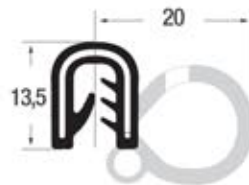

Art. Nr.	P01A002
KB	2,0 mm
Material	EPDM
Farbe	schwarz
OR	50 m

Art. Nr.	P01A002/NBR
KB	2,0 mm
Material	NBR
Farbe	schwarz
OR	50 m

Klein Art.	KS276
Art. Nr.	P01A002/SILIKON
KB	2,0 - 3,0 mm
Material	Silikon
Farbe	lichtgrau
OR	50 m

Klein Art.	KS219
Art. Nr.	P01A007/S
KB	2,0 mm
Material	EPDM
Farbe	schwarz
OR	50 m

Klein Art.	KS209*
Art. Nr.	P011011
KB	1,0 - 4,0 mm
Material	PVC / EPDM
Farbe	schwarz
OR	50 m

5101 Bergheim / Salzburg · Freyweg 1
Tel. 0 662 / 455 155 - 0 · Fax 455 155 - 78
www.gummitechnik-klein.at

Abdichtprofile mit seitlichem Schlauch

Art. Nr.	P011043
KB	5,0 - 6,0 mm
Material	EPDM
Farbe	schwarz
OR	75 m

Art. Nr.	P011038
KB	2,0 mm
Material	EPDM
Farbe	schwarz
OR	50 m

Klein Art.	KS207
Art. Nr.	P011002
KB	2,0 - 4,0 mm
Material	EPDM
Farbe	schwarz
OR	50 m