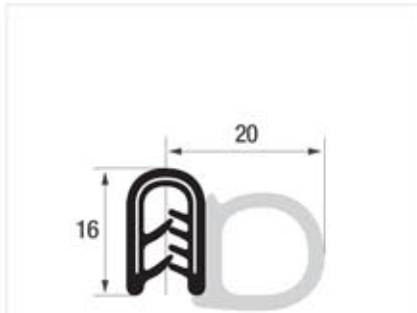

5101 Bergheim / Salzburg · Freyweg 1
Tel. 0 662 / 455 155 - 0 · Fax 455 155 - 78
www.gummitechnik-klein.at

Abdichtprofile mit seitlichem Schlauch

Art. Nr.	P011049
KB	1,0 - 4,0 mm
Material	PVC / EPDM
Farbe	schwarz
OR	50 m