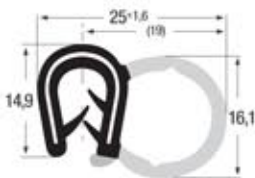

Klein Art.	KS214*
Art. Nr.	P011015
KB	5,0 - 6,0 mm
Material	EPDM
Farbe	schwarz
OR	50 m

Art. Nr.	P011015/S1
KB	1,0 - 2,5 mm
Material	EPDM
Farbe	schwarz
OR	75 m

Klein Art.	KS277
Art. Nr.	P011015/S2
KB	2,0 - 4,0 mm
Material	EPDM
Farbe	schwarz
OR	75 m

5101 Bergheim / Salzburg · Freyweg 1
Tel. 0 662 / 455 155 - 0 · Fax 455 155 - 78
www.gummitechnik-klein.at

Abdichtprofile mit seitlichem Schlauch

Art. Nr.	P010054
KB	5 - 6 mm
Material	EPDM
Farbe	schwarz
OR	50 m

Art. Nr.	P010058
KB	1,5 - 3,0 mm
Material	EPDM
Farbe	schwarz
OR	50 m

Art. Nr.	P011045
KB	1,5 - 3,0 mm
Material	EPDM
Farbe	schwarz
OR	25 m

Art. Nr.	P011005
KB	1,5 - 3,0 mm
Material	EPDM
Farbe	schwarz
OR	50 m

Klein Art.	KS274
Art. Nr.	P011036
KB	1,0 - 3,5 mm
Material	EPDM
Farbe	schwarz
OR	50 m

Art. Nr.	P011037
KB	1,0 - 3,5 mm
Material	CR
Farbe	schwarz
OR	25 m

Klein Art.	KS244*
Art. Nr.	P3003
KB	1,0 - 4,0 mm
Material	EPDM
Farbe	schwarz
OR	50 m