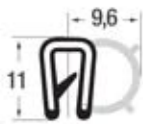

5101 Bergheim / Salzburg · Freyweg 1
Tel. 0 662 / 455 155 - 0 · Fax 455 155 - 78
www.gummitechnik-klein.at

Abdichtprofile mit seitlichem Schlauch

mit seitlich verklebtem Nadelfilz

Art. Nr.	A2028
KB	1,0 - 2,0 mm
Material	Weich PVC
Farbe	schwarz
OR	200 m

Klein Art.	KS215*
Art. Nr.	P010013
KB	1,0 - 2,0 mm
Material	PVC / EPDM
Farbe	schwarz
OR	100 m

Art. Nr.	P011064
KB	1,0 - 2,0 mm
Material	EPDM
Farbe	schwarz
OR	50 m

Klein Art.	KS236
Art. Nr.	P010028
KB	1,0 - 2,0 mm
Material	EPDM
Farbe	schwarz
OR	50 m

Art. Nr.	P01A002
KB	2,0 mm
Material	EPDM
Farbe	schwarz
OR	50 m

Art. Nr.	P01A002/NBR
KB	2,0 mm
Material	NBR
Farbe	schwarz
OR	50 m

Klein Art.	KS276
Art. Nr.	P01A002/SILIKON
KB	2,0 - 3,0 mm
Material	Silikon
Farbe	lichtgrau
OR	50 m