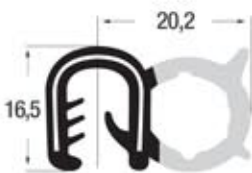

Abdichtprofile mit seitlichem Schlauch

Art. Nr.	P011043
KB	5,0 - 6,0 mm
Material	EPDM
Farbe	schwarz
OR	75 m

Art. Nr.	P011038
KB	2,0 mm
Material	EPDM
Farbe	schwarz
OR	50 m

Klein Art.	KS207
Art. Nr.	P011002
KB	2,0 - 4,0 mm
Material	EPDM
Farbe	schwarz
OR	50 m

Klein Art.	KS200*
Art. Nr.	P01A001
KB	1,0 - 4,0 mm
Material	PVC / EPDM
Farbe	schwarz
OR	50 m

Klein Art.	KS278
Art. Nr.	P011035
KB	1,0 - 4,0 mm
Material	PVC / EPDM
Farbe	schwarz
OR	50 m

Klein Art.	KS190*
Art. Nr.	P010015
KB	1,0 - 4,0 mm
Material	PVC / EPDM
Farbe	schwarz
OR	50 m