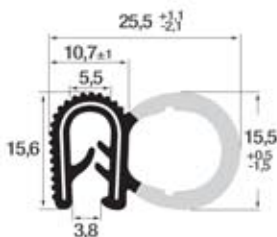

5101 Bergheim / Salzburg · Freyweg 1
Tel. 0 662 / 455 155 - 0 · Fax 455 155 - 78
www.gummitechnik-klein.at

Abdichtprofile mit seitlichem Schlauch

Art. Nr.	P010054
KB	5 - 6 mm
Material	EPDM
Farbe	schwarz
OR	50 m

Art. Nr.	P010058
KB	1,5 - 3,0 mm
Material	EPDM
Farbe	schwarz
OR	50 m

Art. Nr.	P011045
KB	1,5 - 3,0 mm
Material	EPDM
Farbe	schwarz
OR	25 m

Art. Nr.	P011005
KB	1,5 - 3,0 mm
Material	EPDM
Farbe	schwarz
OR	50 m

Klein Art.	KS274
Art. Nr.	P011036
KB	1,0 - 3,5 mm
Material	EPDM
Farbe	schwarz
OR	50 m

Art. Nr.	P011037
KB	1,0 - 3,5 mm
Material	CR
Farbe	schwarz
OR	25 m

Klein Art.	KS244*
Art. Nr.	P3003
KB	1,0 - 4,0 mm
Material	EPDM
Farbe	schwarz
OR	50 m

Art. Nr.	P010032
KB	4,0 - 6,0 mm
Material	PVC / EPDM
Farbe	schwarz
OR	50 m

Klein Art.	KS260
Art. Nr.	P011040
KB	2,0 - 4,0 mm
Material	PVC / EPDM
Farbe	schwarz
OR	50 m

5101 Bergheim / Salzburg · Freyweg 1
Tel. 0 662 / 455 155 - 0 · Fax 455 155 - 78
www.gummitechnik-klein.at