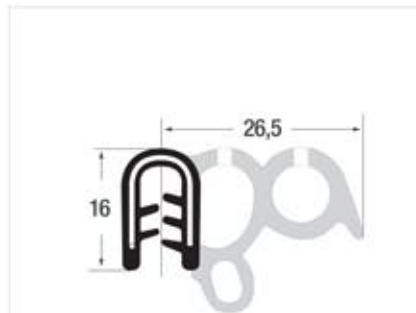

Art. Nr.	P010032
KB	4,0 - 6,0 mm
Material	PVC / EPDM
Farbe	schwarz
OR	50 m

Klein Art.	KS260
Art. Nr.	P011040
KB	2,0 - 4,0 mm
Material	PVC / EPDM
Farbe	schwarz
OR	50 m

5101 Bergheim / Salzburg · Freyweg 1
Tel. 0 662 / 455 155 - 0 · Fax 455 155 - 78
www.gummitechnik-klein.at

Abdichtprofile mit seitlichem Schlauch

Art. Nr.	P011049
KB	1,0 - 4,0 mm
Material	PVC / EPDM
Farbe	schwarz
OR	50 m

Klein Art.	KS231
Art. Nr.	P011004
KB	1,0 - 4,0 mm
Material	EPDM
Farbe	schwarz
OR	50 m

Art. Nr.	P011050
KB	2,0 - 4,0 mm
Material	EPDM
Farbe	schwarz
OR	25 m

Art. Nr.	P011051
KB	4,0 - 6,0 mm
Material	EPDM
Farbe	schwarz
OR	25 m

Klein Art.	KS249
Art. Nr.	P010048
KB	1,5 - 3,5 mm
Material	EPDM
Farbe	schwarz
OR	25 m

Klein Art.	KS197*
Art. Nr.	P010016
KB	1,0 - 4,0 mm
Material	PVC / EPDM
Farbe	schwarz
OR	50 m