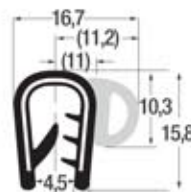

5101 Bergheim / Salzburg · Freyweg 1
Tel. 0 662 / 455 155 - 0 · Fax 455 155 - 78
www.gummitechnik-klein.at

Abdichtprofile mit seitlichem Schlauch

Art. Nr.	P010054
KB	5 - 6 mm
Material	EPDM
Farbe	schwarz
OR	50 m

Art. Nr.	P010058
KB	1,5 - 3,0 mm
Material	EPDM
Farbe	schwarz
OR	50 m

Art. Nr.	P011045
KB	1,5 - 3,0 mm
Material	EPDM
Farbe	schwarz
OR	25 m

Art. Nr.	P011005
KB	1,5 - 3,0 mm
Material	EPDM
Farbe	schwarz
OR	50 m

Klein Art.	KS274
Art. Nr.	P011036
KB	1,0 - 3,5 mm
Material	EPDM
Farbe	schwarz
OR	50 m

Art. Nr.	P011037
KB	1,0 - 3,5 mm
Material	CR
Farbe	schwarz
OR	25 m

Klein Art.	KS244*
Art. Nr.	P3003
KB	1,0 - 4,0 mm
Material	EPDM
Farbe	schwarz
OR	50 m

Art. Nr.	P010032
KB	4,0 - 6,0 mm
Material	PVC / EPDM
Farbe	schwarz
OR	50 m

Klein Art.	KS260
Art. Nr.	P011040
KB	2,0 - 4,0 mm
Material	PVC / EPDM
Farbe	schwarz
OR	50 m

5101 Bergheim / Salzburg · Freyweg 1
Tel. 0 662 / 455 155 - 0 · Fax 455 155 - 78
www.gummitechnik-klein.at