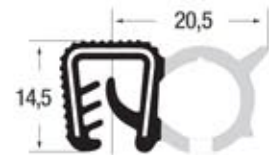

Abdichtprofile mit seitlichem Schlauch

Art. Nr.	P011043
KB	5,0 - 6,0 mm
Material	EPDM
Farbe	schwarz
OR	75 m

Art. Nr.	P011038
KB	2,0 mm
Material	EPDM
Farbe	schwarz
OR	50 m

Klein Art.	KS207
Art. Nr.	P011002
KB	2,0 - 4,0 mm
Material	EPDM
Farbe	schwarz
OR	50 m

Klein Art.	KS200*
Art. Nr.	P01A001
KB	1,0 - 4,0 mm
Material	PVC / EPDM
Farbe	schwarz
OR	50 m

Klein Art.	KS278
Art. Nr.	P011035
KB	1,0 - 4,0 mm
Material	PVC / EPDM
Farbe	schwarz
OR	50 m

Klein Art.	KS190*
Art. Nr.	P010015
KB	1,0 - 4,0 mm
Material	PVC / EPDM
Farbe	schwarz
OR	50 m

Klein Art.	KS214*
Art. Nr.	P011015
KB	5,0 - 6,0 mm
Material	EPDM
Farbe	schwarz
OR	50 m

Art. Nr.	P011015/S1
KB	1,0 - 2,5 mm
Material	EPDM
Farbe	schwarz
OR	75 m

Klein Art.	KS277
Art. Nr.	P011015/S2
KB	2,0 - 4,0 mm
Material	EPDM
Farbe	schwarz
OR	75 m