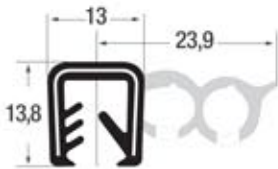

5101 Bergheim / Salzburg · Freyweg 1
Tel. 0 662 / 455 155 - 0 · Fax 455 155 - 78
www.gummitechnik-klein.at

Abdichtprofile mit seitlichem Schlauch

Art. Nr.	P011043
KB	5,0 - 6,0 mm
Material	EPDM
Farbe	schwarz
OR	75 m