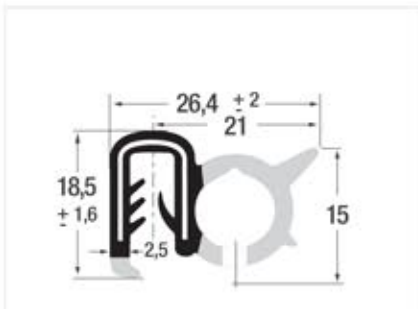

Klein Art.	KS256
Art. Nr.	P011039
KB	2,0 - 4,0 mm
Material	EPDM
Farbe	schwarz
OR	50 m