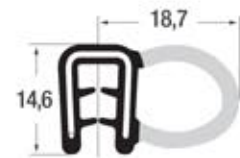

Art. Nr.	P011045
KB	1,5 - 3,0 mm
Material	EPDM
Farbe	schwarz
OR	25 m