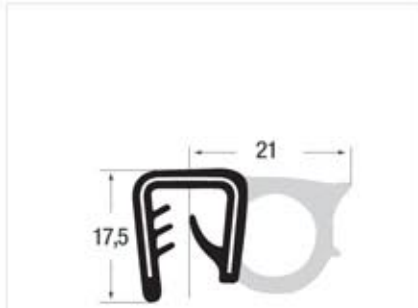

Art. Nr.	P010072
KB	1,0 - 2,5 mm
Material	EPDM
Farbe	schwarz
OR	50 m

Art. Nr.	P010073
KB	2,5 - 4,0 mm
Material	EPDM
Farbe	schwarz
OR	50 m

Art. Nr.	P010074
KB	4,0 - 6,0 mm
Material	EPDM
Farbe	schwarz
OR	50 m

5101 Bergheim / Salzburg · Freyweg 1
Tel. 0 662 / 455 155 - 0 · Fax 455 155 - 78
www.gummitechnik-klein.at

Abdichtprofile mit seitlichem Schlauch

Klein Art.	KS237
Art. Nr.	P010040
KB	5,0 - 9,0 mm
Material	EPDM
Farbe	schwarz
OR	50 m