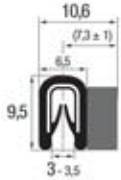

5101 Bergheim / Salzburg · Freyweg 1
Tel. 0 662 / 455 155 - 0 · Fax 455 155 - 78
www.gummitechnik-klein.at

Abdichtprofile mit seitlichem Schlauch

mit seitlich verklebtem Nadelfilz

Art. Nr.	A2028
KB	1,0 - 2,0 mm
Material	Weich PVC
Farbe	schwarz
OR	200 m

Klein Art.	KS215*
Art. Nr.	P010013
KB	1,0 - 2,0 mm
Material	PVC / EPDM
Farbe	schwarz
OR	100 m

Art. Nr.	P011064
KB	1,0 - 2,0 mm
Material	EPDM
Farbe	schwarz
OR	50 m

Klein Art.	KS236
Art. Nr.	P010028
KB	1,0 - 2,0 mm
Material	EPDM
Farbe	schwarz
OR	50 m

Art. Nr.	P01A002
KB	2,0 mm
Material	EPDM
Farbe	schwarz
OR	50 m

Art. Nr.	P01A002/NBR
KB	2,0 mm
Material	NBR
Farbe	schwarz
OR	50 m

Klein Art.	KS276
Art. Nr.	P01A002/SILIKON
KB	2,0 - 3,0 mm
Material	Silikon
Farbe	lichtgrau
OR	50 m