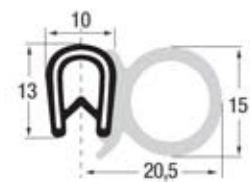

Klein Art.	KS215*
Art. Nr.	P010013
KB	1,0 - 2,0 mm
Material	PVC / EPDM
Farbe	schwarz
OR	100 m

Art. Nr.	P011064
KB	1,0 - 2,0 mm
Material	EPDM
Farbe	schwarz
OR	50 m

Klein Art.	KS236
Art. Nr.	P010028
KB	1,0 - 2,0 mm
Material	EPDM
Farbe	schwarz
OR	50 m

Art. Nr.	P01A002
KB	2,0 mm
Material	EPDM
Farbe	schwarz
OR	50 m

Art. Nr.	P01A002/NBR
KB	2,0 mm
Material	NBR
Farbe	schwarz
OR	50 m

Klein Art.	KS276
Art. Nr.	P01A002/SILIKON
KB	2,0 - 3,0 mm
Material	Silikon
Farbe	lichtgrau
OR	50 m

Klein Art.	KS219
Art. Nr.	P01A007/S
KB	2,0 mm
Material	EPDM
Farbe	schwarz
OR	50 m

Klein Art.	KS209*
Art. Nr.	P011011
KB	1,0 - 4,0 mm
Material	PVC / EPDM
Farbe	schwarz
OR	50 m

5101 Bergheim / Salzburg · Freyweg 1
Tel. 0 662 / 455 155 - 0 · Fax 455 155 - 78
www.gummitechnik-klein.at

Abdichtprofile mit seitlichem Schlauch

Art. Nr.	P011043
KB	5,0 - 6,0 mm
Material	EPDM
Farbe	schwarz
OR	75 m

Art. Nr.	P011038
KB	2,0 mm
Material	EPDM
Farbe	schwarz
OR	50 m

Klein Art.	KS207
Art. Nr.	P011002
KB	2,0 - 4,0 mm
Material	EPDM
Farbe	schwarz
OR	50 m