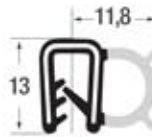

5101 Bergheim / Salzburg · Freyweg 1
Tel. 0 662 / 455 155 - 0 · Fax 455 155 - 78
www.gummitechnik-klein.at

Abdichtprofile mit seitlichem Schlauch

mit seitlich verklebtem Nadelfilz

Art. Nr.	A2028
KB	1,0 - 2,0 mm
Material	Weich PVC
Farbe	schwarz
OR	200 m

Klein Art.	KS215*
Art. Nr.	P010013
KB	1,0 - 2,0 mm
Material	PVC / EPDM
Farbe	schwarz
OR	100 m

Art. Nr.	P011064
KB	1,0 - 2,0 mm
Material	EPDM
Farbe	schwarz
OR	50 m

Klein Art.	KS236
Art. Nr.	P010028
KB	1,0 - 2,0 mm
Material	EPDM
Farbe	schwarz
OR	50 m

Art. Nr.	P01A002
KB	2,0 mm
Material	EPDM
Farbe	schwarz
OR	50 m

Art. Nr.	P01A002/NBR
KB	2,0 mm
Material	NBR
Farbe	schwarz
OR	50 m

Klein Art.	KS276
Art. Nr.	P01A002/SILIKON
KB	2,0 - 3,0 mm
Material	Silikon
Farbe	lichtgrau
OR	50 m

Klein Art.	KS219
Art. Nr.	P01A007/S
KB	2,0 mm
Material	EPDM
Farbe	schwarz
OR	50 m

Klein Art.	KS209*
Art. Nr.	P011011
KB	1,0 - 4,0 mm
Material	PVC / EPDM
Farbe	schwarz
OR	50 m

5101 Bergheim / Salzburg · Freyweg 1
Tel. 0 662 / 455 155 - 0 · Fax 455 155 - 78
www.gummitechnik-klein.at