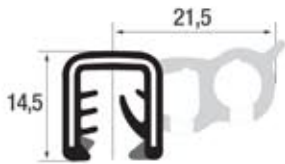

Klein Art.	KS200*
Art. Nr.	P01A001
KB	1,0 - 4,0 mm
Material	PVC / EPDM
Farbe	schwarz
OR	50 m

Klein Art.	KS278
Art. Nr.	P011035
KB	1,0 - 4,0 mm
Material	PVC / EPDM
Farbe	schwarz
OR	50 m

Klein Art.	KS190*
Art. Nr.	P010015
KB	1,0 - 4,0 mm
Material	PVC / EPDM
Farbe	schwarz
OR	50 m

Klein Art.	KS214*
Art. Nr.	P011015
KB	5,0 - 6,0 mm
Material	EPDM
Farbe	schwarz
OR	50 m

Art. Nr.	P011015/S1
KB	1,0 - 2,5 mm
Material	EPDM
Farbe	schwarz
OR	75 m

Klein Art.	KS277
Art. Nr.	P011015/S2
KB	2,0 - 4,0 mm
Material	EPDM
Farbe	schwarz
OR	75 m

5101 Bergheim / Salzburg · Freyweg 1
Tel. 0 662 / 455 155 - 0 · Fax 455 155 - 78
www.gummitechnik-klein.at

Abdichtprofile mit seitlichem Schlauch

Art. Nr.	P010054
KB	5 - 6 mm
Material	EPDM
Farbe	schwarz
OR	50 m