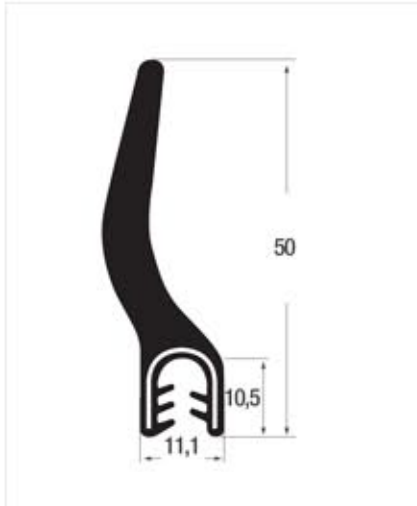

5101 Bergheim / Salzburg · Freyweg 1
Tel. 0 662 / 455 155 - 0 · Fax 455 155 - 78
www.gummitechnik-klein.at

Kantenschutzprofile mit Fahne oben

Klein Art.	KS223
Art. Nr.	P011017
KB	2,0 - 4,0 mm
Material	EPDM
Farbe	schwarz
OR	25 m