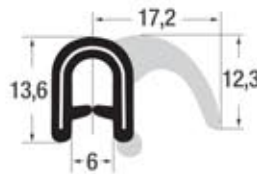

Kantenschutzprofile mit Fahne oben

Klein Art.	KS223
Art. Nr.	P011017
KB	2,0 - 4,0 mm
Material	EPDM
Farbe	schwarz
OR	25 m

Klein Art.	KS227
Art. Nr.	P010021
KB	2,0 - 4,0 mm
Material	PVC / EPDM
Farbe	schwarz
OR	25 m

Klein Art.	KS267
Art. Nr.	P010021/6
KB	4,0 - 6,0 mm
Material	PVC / EPDM
Farbe	schwarz
OR	25 m

Art. Nr.	P011029	KS262
KB	2,0 - 4,0 mm	
Material	EPDM	
Farbe	schwarz	
OR	25 m	

Art. Nr.	P011006	KS238
KB	2,0 - 4,0 mm	
Material	EPDM	
Farbe	schwarz	
OR	20 m	

5101 Bergheim / Salzburg · Freyweg 1
Tel. 0 662 / 455 155 - 0 · Fax 455 155 - 78
www.gummitechnik-klein.at

Kantenschutzprofile mit Fahne seitlich

mit Gleitlackbeschichtung

Art. Nr.	P010059
KB	0,5 - 2,0 mm
Material	EPDM
Farbe	schwarz
OR	50 m

Klein Art.	KS208
Art. Nr.	P011003
KB	2,0 - 5,0 mm
Material	EPDM
Farbe	schwarz
OR	50 m

Klein Art.	KS202
Art. Nr.	P010017
KB	1,0 - 4,0 mm
Material	PVC / EPDM
Farbe	schwarz
OR	50 m

Klein Art.	KS191*
Art. Nr.	P010018
KB	1,0 - 3,5 mm
Material	PVC / EPDM
Farbe	schwarz
OR	50 m