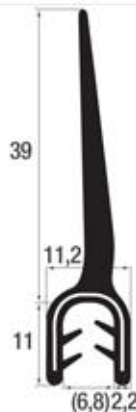

5101 Bergheim / Salzburg · Freyweg 1
Tel. 0 662 / 455 155 - 0 · Fax 455 155 - 78
www.gummitechnik-klein.at

Kantenschutzprofile mit Fahne oben

Klein Art.	KS253*
Art. Nr.	P011018
KB	1,0 - 2,0 mm
Material	EPDM
Farbe	schwarz
OR	50 m

Art. Nr.	P011065
KB	1,0 - 3,0 mm
Material	EPDM
Farbe	schwarz
OR	50 m

Klein Art.	KS230
Art. Nr.	P010023
KB	1,0 - 2,5 mm
Material	EPDM
Farbe	schwarz
OR	50 m

Klein Art.	KS213*
Art. Nr.	P010031
KB	1,0 - 3,0 mm
Material	EPDM
Farbe	schwarz
OR	50 m

Klein Art.	KS229
Art. Nr.	P011014
KB	2,0 - 4,0 mm
Material	EPDM
Farbe	schwarz
OR	25 m

Klein Art.	KS232
Art. Nr.	P010024
KB	1,0 - 2,5 mm
Material	EPDM
Farbe	schwarz
OR	50 m

Art. Nr.	P011060
KB	1,5 - 3,0 mm
Material	EPDM
Farbe	schwarz
OR	50 m

Klein Art.	KS270
Art. Nr.	P011058
KB	2,0 - 4,0 mm
Material	EPDM
Farbe	schwarz
OR	25 m

Art. Nr.	P011016/2-3 KS218
KB	2,0 - 3,0 mm
Material	EPDM
Farbe	schwarz
OR	50 m

5101 Bergheim / Salzburg · Freyweg 1
Tel. 0 662 / 455 155 - 0 · Fax 455 155 - 78
www.gummitechnik-klein.at