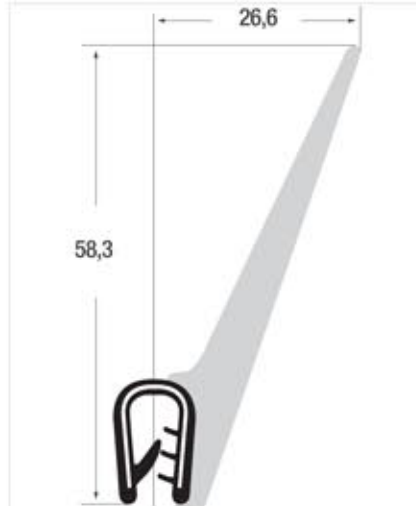

Klein Art.	KS227
Art. Nr.	P010021
KB	2,0 - 4,0 mm
Material	PVC / EPDM
Farbe	schwarz
OR	25 m