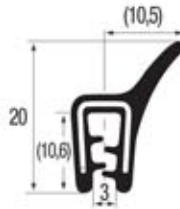

5101 Bergheim / Salzburg · Freyweg 1
Tel. 0 662 / 455 155 - 0 · Fax 455 155 - 78
www.gummitechnik-klein.at

Kantenschutzprofile mit Fahne oben

Klein Art.	KS253*
Art. Nr.	P011018
KB	1,0 - 2,0 mm
Material	EPDM
Farbe	schwarz
OR	50 m

Art. Nr.	P011065
KB	1,0 - 3,0 mm
Material	EPDM
Farbe	schwarz
OR	50 m

Klein Art.	KS230
Art. Nr.	P010023
KB	1,0 - 2,5 mm
Material	EPDM
Farbe	schwarz
OR	50 m

Klein Art.	KS213*
Art. Nr.	P010031
KB	1,0 - 3,0 mm
Material	EPDM
Farbe	schwarz
OR	50 m

Klein Art.	KS229
Art. Nr.	P011014
KB	2,0 - 4,0 mm
Material	EPDM
Farbe	schwarz
OR	25 m

Klein Art.	KS232
Art. Nr.	P010024
KB	1,0 - 2,5 mm
Material	EPDM
Farbe	schwarz
OR	50 m

Art. Nr.	P011060
KB	1,5 - 3,0 mm
Material	EPDM
Farbe	schwarz
OR	50 m

Klein Art.	KS270
Art. Nr.	P011058
KB	2,0 - 4,0 mm
Material	EPDM
Farbe	schwarz
OR	25 m

Art. Nr.	P011016/2-3 KS218
KB	2,0 - 3,0 mm
Material	EPDM
Farbe	schwarz
OR	50 m

5101 Bergheim / Salzburg · Freyweg 1
Tel. 0 662 / 455 155 - 0 · Fax 455 155 - 78
www.gummitechnik-klein.at