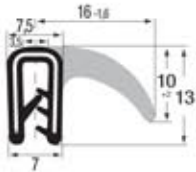

Klein Art.	KS267
Art. Nr.	P010021/6
KB	4,0 - 6,0 mm
Material	PVC / EPDM
Farbe	schwarz
OR	25 m

Art. Nr.	P011029	KS262
KB	2,0 - 4,0 mm	
Material	EPDM	
Farbe	schwarz	
OR	25 m	

Art. Nr.	P011006	KS238
KB	2,0 - 4,0 mm	
Material	EPDM	
Farbe	schwarz	
OR	20 m	

5101 Bergheim / Salzburg · Freyweg 1
Tel. 0 662 / 455 155 - 0 · Fax 455 155 - 78
www.gummitechnik-klein.at

Kantenschutzprofile mit Fahne seitlich

mit Gleitlackbeschichtung

Art. Nr.	P010059
KB	0,5 - 2,0 mm
Material	EPDM
Farbe	schwarz
OR	50 m

Klein Art.	KS208
Art. Nr.	P011003
KB	2,0 - 5,0 mm
Material	EPDM
Farbe	schwarz
OR	50 m

Klein Art.	KS202
Art. Nr.	P010017
KB	1,0 - 4,0 mm
Material	PVC / EPDM
Farbe	schwarz
OR	50 m

Klein Art.	KS191*
Art. Nr.	P010018
KB	1,0 - 3,5 mm
Material	PVC / EPDM
Farbe	schwarz
OR	50 m