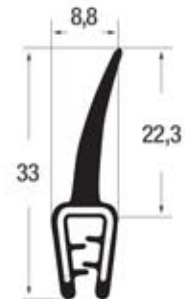

5101 Bergheim / Salzburg · Freyweg 1
Tel. 0 662 / 455 155 - 0 · Fax 455 155 - 78
www.gummitechnik-klein.at

Kantenschutzprofile mit Fahne oben

Klein Art.	KS253*
Art. Nr.	P011018
KB	1,0 - 2,0 mm
Material	EPDM
Farbe	schwarz
OR	50 m

Art. Nr.	P011065
KB	1,0 - 3,0 mm
Material	EPDM
Farbe	schwarz
OR	50 m

Klein Art.	KS230
Art. Nr.	P010023
KB	1,0 - 2,5 mm
Material	EPDM
Farbe	schwarz
OR	50 m

Klein Art.	KS213*
Art. Nr.	P010031
KB	1,0 - 3,0 mm
Material	EPDM
Farbe	schwarz
OR	50 m

Klein Art.	KS229
Art. Nr.	P011014
KB	2,0 - 4,0 mm
Material	EPDM
Farbe	schwarz
OR	25 m

Klein Art.	KS232
Art. Nr.	P010024
KB	1,0 - 2,5 mm
Material	EPDM
Farbe	schwarz
OR	50 m

Art. Nr.	P011060
KB	1,5 - 3,0 mm
Material	EPDM
Farbe	schwarz
OR	50 m

Klein Art.	KS270
Art. Nr.	P011058
KB	2,0 - 4,0 mm
Material	EPDM
Farbe	schwarz
OR	25 m

Art. Nr.	P011016/2-3 KS218
KB	2,0 - 3,0 mm
Material	EPDM
Farbe	schwarz
OR	50 m

5101 Bergheim / Salzburg · Freyweg 1
Tel. 0 662 / 455 155 - 0 · Fax 455 155 - 78
www.gummitechnik-klein.at