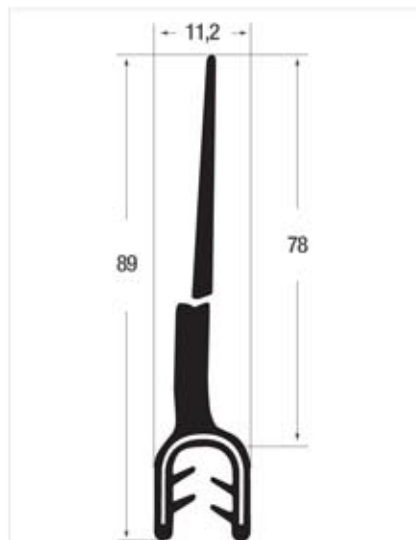

Kantenschutzprofile mit Fahne oben

Klein Art.	KS223
Art. Nr.	P011017
KB	2,0 - 4,0 mm
Material	EPDM
Farbe	schwarz
OR	25 m

Klein Art.	KS227
Art. Nr.	P010021
KB	2,0 - 4,0 mm
Material	PVC / EPDM
Farbe	schwarz
OR	25 m

Klein Art.	KS267
Art. Nr.	P010021/6
KB	4,0 - 6,0 mm
Material	PVC / EPDM
Farbe	schwarz
OR	25 m

Art. Nr.	P011029	KS262
KB	2,0 - 4,0 mm	
Material	EPDM	
Farbe	schwarz	
OR	25 m	

Art. Nr.	P011006	KS238
KB	2,0 - 4,0 mm	
Material	EPDM	
Farbe	schwarz	
OR	20 m	