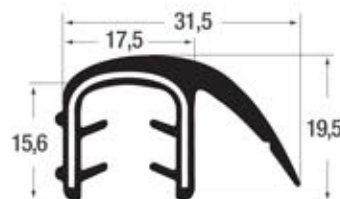

5101 Bergheim / Salzburg · Freyweg 1
Tel. 0 662 / 455 155 - 0 · Fax 455 155 - 78
www.gummitechnik-klein.at

Kantenschutzprofile mit Fahne seitlich

mit Gleitlackbeschichtung

Art. Nr.	P010059
KB	0,5 - 2,0 mm
Material	EPDM
Farbe	schwarz
OR	50 m

Klein Art.	KS208
Art. Nr.	P011003
KB	2,0 - 5,0 mm
Material	EPDM
Farbe	schwarz
OR	50 m

Klein Art.	KS202
Art. Nr.	P010017
KB	1,0 - 4,0 mm
Material	PVC / EPDM
Farbe	schwarz
OR	50 m

Klein Art.	KS191*
Art. Nr.	P010018
KB	1,0 - 3,5 mm
Material	PVC / EPDM
Farbe	schwarz
OR	50 m

Art. Nr.	P010088
KB	1,0 - 3,5 mm
Material	PVC
Farbe	schwarz
OR	50 m

Klein Art.	KS241
Art. Nr.	P010034
KB	1,0 - 4,0 mm
Material	PVC / EPDM
Farbe	schwarz
OR	50 m

Art. Nr.	P010034/S
KB	2,0 - 5,0 mm
Material	PVC / EPDM
Farbe	schwarz
OR	50 m