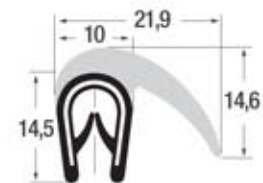

5101 Bergheim / Salzburg · Freyweg 1
Tel. 0 662 / 455 155 - 0 · Fax 455 155 - 78
www.gummitechnik-klein.at

Kantenschutzprofile mit Fahne seitlich

mit Gleitlackbeschichtung

Art. Nr.	P010059
KB	0,5 - 2,0 mm
Material	EPDM
Farbe	schwarz
OR	50 m

Klein Art.	KS208
Art. Nr.	P011003
KB	2,0 - 5,0 mm
Material	EPDM
Farbe	schwarz
OR	50 m

Klein Art.	KS202
Art. Nr.	P010017
KB	1,0 - 4,0 mm
Material	PVC / EPDM
Farbe	schwarz
OR	50 m

Klein Art.	KS191*
Art. Nr.	P010018
KB	1,0 - 3,5 mm
Material	PVC / EPDM
Farbe	schwarz
OR	50 m

Art. Nr.	P010088
KB	1,0 - 3,5 mm
Material	PVC
Farbe	schwarz
OR	50 m

Klein Art.	KS241
Art. Nr.	P010034
KB	1,0 - 4,0 mm
Material	PVC / EPDM
Farbe	schwarz
OR	50 m

Art. Nr.	P010034/S
KB	2,0 - 5,0 mm
Material	PVC / EPDM
Farbe	schwarz
OR	50 m