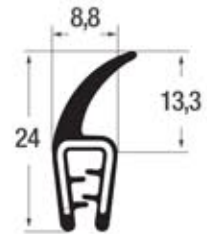

5101 Bergheim / Salzburg · Freyweg 1
Tel. 0 662 / 455 155 - 0 · Fax 455 155 - 78
www.gummitechnik-klein.at

Kantenschutzprofile mit Fahne oben

Klein Art.	KS253*
Art. Nr.	P011018
KB	1,0 - 2,0 mm
Material	EPDM
Farbe	schwarz
OR	50 m

Art. Nr.	P011065
KB	1,0 - 3,0 mm
Material	EPDM
Farbe	schwarz
OR	50 m

Klein Art.	KS230
Art. Nr.	P010023
KB	1,0 - 2,5 mm
Material	EPDM
Farbe	schwarz
OR	50 m

Klein Art.	KS213*
Art. Nr.	P010031
KB	1,0 - 3,0 mm
Material	EPDM
Farbe	schwarz
OR	50 m

Klein Art.	KS229
Art. Nr.	P011014
KB	2,0 - 4,0 mm
Material	EPDM
Farbe	schwarz
OR	25 m

Klein Art.	KS232
Art. Nr.	P010024
KB	1,0 - 2,5 mm
Material	EPDM
Farbe	schwarz
OR	50 m

Art. Nr.	P011060
KB	1,5 - 3,0 mm
Material	EPDM
Farbe	schwarz
OR	50 m

Klein Art.	KS270
Art. Nr.	P011058
KB	2,0 - 4,0 mm
Material	EPDM
Farbe	schwarz
OR	25 m

Art. Nr.	P011016/2-3 KS218
KB	2,0 - 3,0 mm
Material	EPDM
Farbe	schwarz
OR	50 m

5101 Bergheim / Salzburg · Freyweg 1
Tel. 0 662 / 455 155 - 0 · Fax 455 155 - 78
www.gummitechnik-klein.at