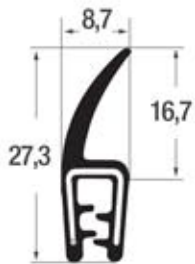

5101 Bergheim / Salzburg · Freyweg 1
Tel. 0 662 / 455 155 - 0 · Fax 455 155 - 78
www.gummitechnik-klein.at

Kantenschutzprofile mit Fahne oben

Klein Art.	KS253*
Art. Nr.	P011018
KB	1,0 - 2,0 mm
Material	EPDM
Farbe	schwarz
OR	50 m

Art. Nr.	P011065
KB	1,0 - 3,0 mm
Material	EPDM
Farbe	schwarz
OR	50 m

Klein Art.	KS230
Art. Nr.	P010023
KB	1,0 - 2,5 mm
Material	EPDM
Farbe	schwarz
OR	50 m

Klein Art.	KS213*
Art. Nr.	P010031
KB	1,0 - 3,0 mm
Material	EPDM
Farbe	schwarz
OR	50 m

Klein Art.	KS229
Art. Nr.	P011014
KB	2,0 - 4,0 mm
Material	EPDM
Farbe	schwarz
OR	25 m

Klein Art.	KS232
Art. Nr.	P010024
KB	1,0 - 2,5 mm
Material	EPDM
Farbe	schwarz
OR	50 m

Art. Nr.	P011060
KB	1,5 - 3,0 mm
Material	EPDM
Farbe	schwarz
OR	50 m

Klein Art.	KS270
Art. Nr.	P011058
KB	2,0 - 4,0 mm
Material	EPDM
Farbe	schwarz
OR	25 m

Art. Nr.	P011016/2-3 KS218
KB	2,0 - 3,0 mm
Material	EPDM
Farbe	schwarz
OR	50 m

5101 Bergheim / Salzburg · Freyweg 1
Tel. 0 662 / 455 155 - 0 · Fax 455 155 - 78
www.gummitechnik-klein.at