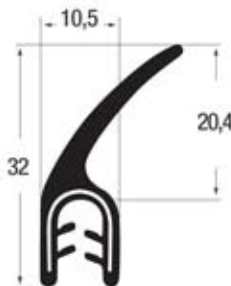

5101 Bergheim / Salzburg · Freyweg 1
Tel. 0 662 / 455 155 - 0 · Fax 455 155 - 78
www.gummitechnik-klein.at

Kantenschutzprofile mit Fahne oben

Klein Art.	KS253*
Art. Nr.	P011018
KB	1,0 - 2,0 mm
Material	EPDM
Farbe	schwarz
OR	50 m

Art. Nr.	P011065
KB	1,0 - 3,0 mm
Material	EPDM
Farbe	schwarz
OR	50 m

Klein Art.	KS230
Art. Nr.	P010023
KB	1,0 - 2,5 mm
Material	EPDM
Farbe	schwarz
OR	50 m

Klein Art.	KS213*
Art. Nr.	P010031
KB	1,0 - 3,0 mm
Material	EPDM
Farbe	schwarz
OR	50 m

Klein Art.	KS229
Art. Nr.	P011014
KB	2,0 - 4,0 mm
Material	EPDM
Farbe	schwarz
OR	25 m

Klein Art.	KS232
Art. Nr.	P010024
KB	1,0 - 2,5 mm
Material	EPDM
Farbe	schwarz
OR	50 m

Art. Nr.	P011060
KB	1,5 - 3,0 mm
Material	EPDM
Farbe	schwarz
OR	50 m

Klein Art.	KS270
Art. Nr.	P011058
KB	2,0 - 4,0 mm
Material	EPDM
Farbe	schwarz
OR	25 m

Art. Nr.	P011016/2-3 KS218
KB	2,0 - 3,0 mm
Material	EPDM
Farbe	schwarz
OR	50 m

5101 Bergheim / Salzburg · Freyweg 1
Tel. 0 662 / 455 155 - 0 · Fax 455 155 - 78
www.gummitechnik-klein.at