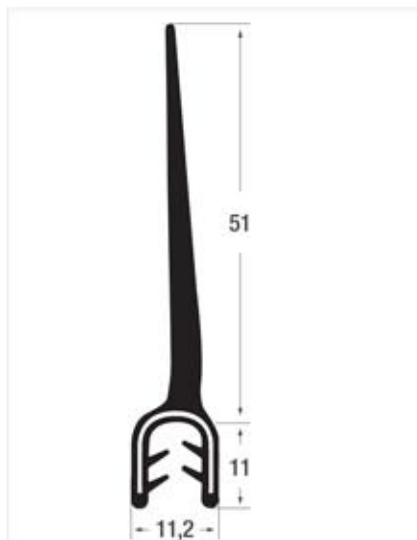

Klein Art.	KS270
Art. Nr.	P011058
KB	2,0 - 4,0 mm
Material	EPDM
Farbe	schwarz
OR	25 m

Art. Nr.	P011016/2-3 KS218
KB	2,0 - 3,0 mm
Material	EPDM
Farbe	schwarz
OR	50 m

5101 Bergheim / Salzburg · Freyweg 1
Tel. 0 662 / 455 155 - 0 · Fax 455 155 - 78
www.gummitechnik-klein.at

Kantenschutzprofile mit Fahne oben

Klein Art.	KS223
Art. Nr.	P011017
KB	2,0 - 4,0 mm
Material	EPDM
Farbe	schwarz
OR	25 m

Klein Art.	KS227
Art. Nr.	P010021
KB	2,0 - 4,0 mm
Material	PVC / EPDM
Farbe	schwarz
OR	25 m

Klein Art.	KS267
Art. Nr.	P010021/6
KB	4,0 - 6,0 mm
Material	PVC / EPDM
Farbe	schwarz
OR	25 m

Art. Nr.	P011029	KS262
KB	2,0 - 4,0 mm	
Material	EPDM	
Farbe	schwarz	
OR	25 m	

Art. Nr.	P011006	KS238
KB	2,0 - 4,0 mm	
Material	EPDM	
Farbe	schwarz	
OR	20 m	