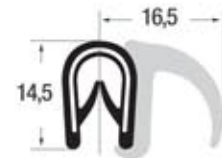

Klein Art.	KS267
Art. Nr.	P010021/6
KB	4,0 - 6,0 mm
Material	PVC / EPDM
Farbe	schwarz
OR	25 m

Art. Nr.	P011029	KS262
KB	2,0 - 4,0 mm	
Material	EPDM	
Farbe	schwarz	
OR	25 m	

Art. Nr.	P011006	KS238
KB	2,0 - 4,0 mm	
Material	EPDM	
Farbe	schwarz	
OR	20 m	

5101 Bergheim / Salzburg · Freyweg 1
Tel. 0 662 / 455 155 - 0 · Fax 455 155 - 78
www.gummitechnik-klein.at

Kantenschutzprofile mit Fahne seitlich

mit Gleitlackbeschichtung

Art. Nr.	P010059
KB	0,5 - 2,0 mm
Material	EPDM
Farbe	schwarz
OR	50 m

Klein Art.	KS208
Art. Nr.	P011003
KB	2,0 - 5,0 mm
Material	EPDM
Farbe	schwarz
OR	50 m

Klein Art.	KS202
Art. Nr.	P010017
KB	1,0 - 4,0 mm
Material	PVC / EPDM
Farbe	schwarz
OR	50 m

Klein Art.	KS191*
Art. Nr.	P010018
KB	1,0 - 3,5 mm
Material	PVC / EPDM
Farbe	schwarz
OR	50 m

Art. Nr.	P010088
KB	1,0 - 3,5 mm
Material	PVC
Farbe	schwarz
OR	50 m

Klein Art.	KS241
Art. Nr.	P010034
KB	1,0 - 4,0 mm
Material	PVC / EPDM
Farbe	schwarz
OR	50 m

Art. Nr.	P010034/S
KB	2,0 - 5,0 mm
Material	PVC / EPDM
Farbe	schwarz
OR	50 m