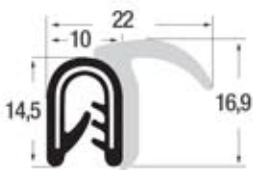

5101 Bergheim / Salzburg · Freyweg 1
Tel. 0 662 / 455 155 - 0 · Fax 455 155 - 78
www.gummitechnik-klein.at

Kantenschutzprofile mit Fahne seitlich

mit Gleitlackbeschichtung

Art. Nr.	P010059
KB	0,5 - 2,0 mm
Material	EPDM
Farbe	schwarz
OR	50 m

Klein Art.	KS208
Art. Nr.	P011003
KB	2,0 - 5,0 mm
Material	EPDM
Farbe	schwarz
OR	50 m

Klein Art.	KS202
Art. Nr.	P010017
KB	1,0 - 4,0 mm
Material	PVC / EPDM
Farbe	schwarz
OR	50 m

Klein Art.	KS191*
Art. Nr.	P010018
KB	1,0 - 3,5 mm
Material	PVC / EPDM
Farbe	schwarz
OR	50 m