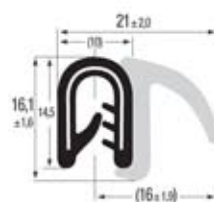

5101 Bergheim / Salzburg · Freyweg 1
Tel. 0 662 / 455 155 - 0 · Fax 455 155 - 78
www.gummitechnik-klein.at

Kantenschutzprofile mit Fahne seitlich

mit Gleitlackbeschichtung

Art. Nr.	P010059
KB	0,5 - 2,0 mm
Material	EPDM
Farbe	schwarz
OR	50 m

Klein Art.	KS208
Art. Nr.	P011003
KB	2,0 - 5,0 mm
Material	EPDM
Farbe	schwarz
OR	50 m

Klein Art.	KS202
Art. Nr.	P010017
KB	1,0 - 4,0 mm
Material	PVC / EPDM
Farbe	schwarz
OR	50 m

Klein Art.	KS191*
Art. Nr.	P010018
KB	1,0 - 3,5 mm
Material	PVC / EPDM
Farbe	schwarz
OR	50 m

Art. Nr.	P010088
KB	1,0 - 3,5 mm
Material	PVC
Farbe	schwarz
OR	50 m

Klein Art.	KS241
Art. Nr.	P010034
KB	1,0 - 4,0 mm
Material	PVC / EPDM
Farbe	schwarz
OR	50 m

Art. Nr.	P010034/S
KB	2,0 - 5,0 mm
Material	PVC / EPDM
Farbe	schwarz
OR	50 m