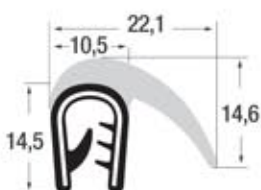

5101 Bergheim / Salzburg · Freyweg 1
Tel. 0 662 / 455 155 - 0 · Fax 455 155 - 78
www.gummitechnik-klein.at

Kantenschutzprofile mit Fahne seitlich

mit Gleitlackbeschichtung

Art. Nr.	P010059
KB	0,5 - 2,0 mm
Material	EPDM
Farbe	schwarz
OR	50 m

Klein Art.	KS208
Art. Nr.	P011003
KB	2,0 - 5,0 mm
Material	EPDM
Farbe	schwarz
OR	50 m

Klein Art.	KS202
Art. Nr.	P010017
KB	1,0 - 4,0 mm
Material	PVC / EPDM
Farbe	schwarz
OR	50 m

Klein Art.	KS191*
Art. Nr.	P010018
KB	1,0 - 3,5 mm
Material	PVC / EPDM
Farbe	schwarz
OR	50 m

Art. Nr.	P010088
KB	1,0 - 3,5 mm
Material	PVC
Farbe	schwarz
OR	50 m

Klein Art.	KS241
Art. Nr.	P010034
KB	1,0 - 4,0 mm
Material	PVC / EPDM
Farbe	schwarz
OR	50 m

Art. Nr.	P010034/S
KB	2,0 - 5,0 mm
Material	PVC / EPDM
Farbe	schwarz
OR	50 m