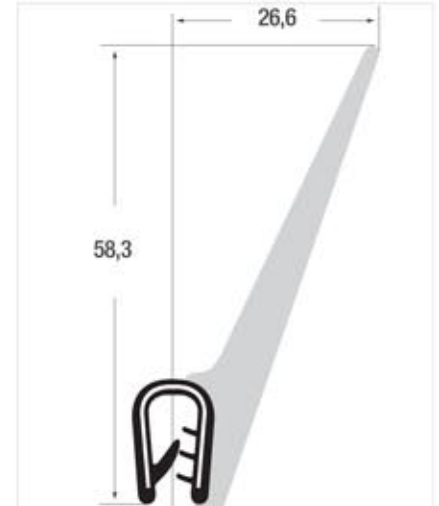

Klein Art.	KS267
Art. Nr.	P010021/6
KB	4,0 - 6,0 mm
Material	PVC / EPDM
Farbe	schwarz
OR	25 m