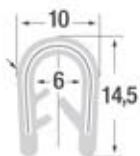

5101 Bergheim / Salzburg · Freyweg 1
Tel. 0 662 / 455 155 - 0 · Fax 455 155 - 78
www.gummitechnik-klein.at

Kantenschutzprofile

Art. Nr.	PP03F930SCHWA PP03F930WEISS
KB	1,0 - 2,5 mm
Material	TPE
Farbe	schwarz und weiß
OR	25 m

Art. Nr.	P011000 P011000/RAL7037
KB	1,0 - 2,0 mm
Material	PVC
Farbe	schwarz und staubgrau
OR	200 m

Art. Nr.	P011021
KB	1,0 - 2,5 mm
Material	PVC
Farbe	schwarz
OR	50 m

Klein Art. KS212/ KS186*/ KS226*

Art. Nr.	P010004/P010005/P010006
KB	1,0 - 4,0 mm
Material	PVC
Farbe	weiß / schwarz / grau
OR	100 m / 50 m / 100 m

mit POM-Klemmband (nicht rostend)

Art. Nr.	P0014-001.1
KB	1,0 - 4,0 mm
Material	PVC 75° Shore
Farbe	schwarz
OR	50 m

Art. Nr.	P011009
KB	1,0 - 4,0 mm
Material	EPDM
Farbe	schwarz
OR	25 m

Art. Nr.	P010005SILIKON
KB	2,0 - 4,0 mm
Material	Silikon
Farbe	schwarz
OR	100 m