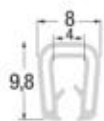

mit POM-Klemmband (nicht rostend)

Klein Art. KS269

Art. Nr.	P0024-001
KB	1,0 - 2,0 mm
Material	PVC 75° Shore
Farbe	schwarz
OR	100 m

Klein Art. P012002

Art. Nr.	P012002
KB	1,0 - 2,0 mm
Material	Silikon
Farbe	schwarz
OR	50 m

Klein Art. KS275

Art. Nr.	P010057
KB	2,0 - 3,0 mm
Material	Silikon
Farbe	schwarz
OR	50 m

Klein Art. P010033

Art. Nr.	P010033
KB	2,0 - 4,0 mm
Material	PVC
Farbe	schwarz
OR	100 m

Klein Art. P011019

Art. Nr.	P011019
KB	1,0 - 3,0 mm
Material	PVC
Farbe	schwarz
OR	100 m