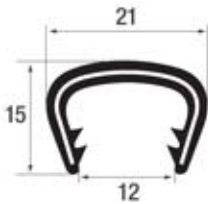

mit POM-Klemmband (nicht rostend)

Art. Nr.	P0014-001.1
KB	1,0 - 4,0 mm
Material	PVC 75° Shore
Farbe	schwarz
OR	50 m

Art. Nr.	P011009
KB	1,0 - 4,0 mm
Material	EPDM
Farbe	schwarz
OR	25 m

Art. Nr.	P010005SILIKON
KB	2,0 - 4,0 mm
Material	Silikon
Farbe	schwarz
OR	100 m

Art. Nr.	P010009
KB	2,0 - 5,0 mm
Material	PVC
Farbe	schwarz
OR	100 m

Art. Nr.	P011022
KB	2,0 - 5,0 mm
Material	PVC
Farbe	schwarz
OR	100 m

Kantenschutzprofile

Klein Art.	KS224/KS187*
Art. Nr.	P010011 / P010012
KB	6,0 - 8,0 mm
Material	PVC
Farbe	grau / schwarz
OR	100 m / 100 m

Klein Art.	KS272
Art. Nr.	P010012/S
KB	8,0 - 10,0 mm
Material	PVC
Farbe	schwarz
OR	100 m

Klein Art.	KS245*
Art. Nr.	P011028
KB	10,0 - 12,0 mm
Material	PVC
Farbe	schwarz
OR	100 m

Art. Nr.	P010012/S2
KB	13 - 16 mm
Material	PVC
Farbe	schwarz
OR	50 m