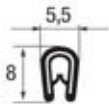

5101 Bergheim / Salzburg · Freyweg 1
Tel. 0 662 / 455 155 - 0 · Fax 455 155 - 78
www.gummitechnik-klein.at

Kantenschutzprofile

Art. Nr.	P010064
KB	0,8 - 1,5 mm
Material	PVC
Farbe	schwarz
OR	100 m

Art. Nr.	P010001/P010002/P010003
KB	1,0 - 2,0 mm
Material	PVC
Farbe	weiß / schwarz / grau
OR	100 m

Art. Nr.	PP02F024SCHWA PP02F024WEISS
KB	0,5 - 2,5 mm
Material	TPE
Farbe	schwarz und weiß
OR	25 m

Klein Art. KS192/ KS194*/ KS196*

Art. Nr.	P010001/S-02/S-03/S
KB	1,0 - 2,0 mm
Material	PVC
Farbe	weiß / schwarz / silber
OR	100 m

mit POM-Klemmband (nicht rostend)

Klein Art. KS269

Art. Nr.	P0024-001
KB	1,0 - 2,0 mm
Material	PVC 75° Shore
Farbe	schwarz
OR	100 m

Klein Art. P012002

Art. Nr.	P012002
KB	1,0 - 2,0 mm
Material	Silikon
Farbe	schwarz
OR	50 m