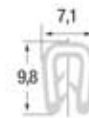

Art. Nr.	PP02F024SCHWA PP02F024WEISS
KB	0,5 - 2,5 mm
Material	TPE
Farbe	schwarz und weiß
OR	25 m

Klein Art. KS192/ KS194*/ KS196*

Art. Nr.	P010001/S-02/S-03/S
KB	1,0 - 2,0 mm
Material	PVC
Farbe	weiß / schwarz / silber
OR	100 m

mit POM-Klemmband (nicht rostend)

Klein Art. KS269

Art. Nr.	P0024-001
KB	1,0 - 2,0 mm
Material	PVC 75° Shore
Farbe	schwarz
OR	100 m

Klein Art. P012002

Art. Nr.	P012002
KB	1,0 - 2,0 mm
Material	Silikon
Farbe	schwarz
OR	50 m

Klein Art. KS275

Art. Nr.	P010057
KB	2,0 - 3,0 mm
Material	Silikon
Farbe	schwarz
OR	50 m

Klein Art. P010033

Art. Nr.	P010033
KB	2,0 - 4,0 mm
Material	PVC
Farbe	schwarz
OR	100 m

Klein Art. P011019

Art. Nr.	P011019
KB	1,0 - 3,0 mm
Material	PVC
Farbe	schwarz
OR	100 m