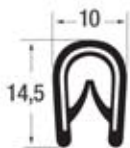

mit POM-Klemmband (nicht rostend)

Klein Art. KS269

Art. Nr.	P0024-001
KB	1,0 - 2,0 mm
Material	PVC 75° Shore
Farbe	schwarz
OR	100 m

Klein Art. P012002

Art. Nr.	P012002
KB	1,0 - 2,0 mm
Material	Silikon
Farbe	schwarz
OR	50 m

Klein Art. KS275

Art. Nr.	P010057
KB	2,0 - 3,0 mm
Material	Silikon
Farbe	schwarz
OR	50 m

Klein Art. P010033

Art. Nr.	P010033
KB	2,0 - 4,0 mm
Material	PVC
Farbe	schwarz
OR	100 m

Klein Art. P011019

Art. Nr.	P011019
KB	1,0 - 3,0 mm
Material	PVC
Farbe	schwarz
OR	100 m

5101 Bergheim / Salzburg · Freyweg 1
Tel. 0 662 / 455 155 - 0 · Fax 455 155 - 78
www.gummitechnik-klein.at

Kantenschutzprofile

Art. Nr.	PP03F930SCHWA PP03F930WEISS
KB	1,0 - 2,5 mm
Material	TPE
Farbe	schwarz und weiß
OR	25 m

Art. Nr.	P011000 P011000/RAL7037
KB	1,0 - 2,0 mm
Material	PVC
Farbe	schwarz und staubgrau
OR	200 m

Art. Nr.	P011021
KB	1,0 - 2,5 mm
Material	PVC
Farbe	schwarz
OR	50 m

Klein Art. KS212/ KS186*/ KS226*

Art. Nr.	P010004/P010005/P010006
KB	1,0 - 4,0 mm
Material	PVC
Farbe	weiß / schwarz / grau
OR	100 m / 50 m / 100 m