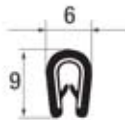

5101 Bergheim / Salzburg · Freyweg 1
Tel. 0 662 / 455 155 - 0 · Fax 455 155 - 78
www.gummitechnik-klein.at

Kantenschutzprofile

Art. Nr.	P010064
KB	0,8 - 1,5 mm
Material	PVC
Farbe	schwarz
OR	100 m

Art. Nr.	P010001/P010002/P010003
KB	1,0 - 2,0 mm
Material	PVC
Farbe	weiß / schwarz / grau
OR	100 m

Art. Nr.	PP02F024SCHWA PP02F024WEISS
KB	0,5 - 2,5 mm
Material	TPE
Farbe	schwarz und weiß
OR	25 m

Klein Art. KS192/ KS194*/ KS196*

Art. Nr.	P010001/S-02/S-03/S
KB	1,0 - 2,0 mm
Material	PVC
Farbe	weiß / schwarz / silber
OR	100 m

mit POM-Klemmband (nicht rostend)

Klein Art. KS269

Art. Nr.	P0024-001
KB	1,0 - 2,0 mm
Material	PVC 75° Shore
Farbe	schwarz
OR	100 m

Klein Art. P012002

Art. Nr.	P012002
KB	1,0 - 2,0 mm
Material	Silikon
Farbe	schwarz
OR	50 m