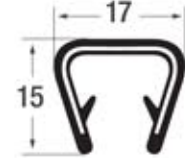

mit POM-Klemmband (nicht rostend)

Art. Nr.	P0014-001.1
KB	1,0 - 4,0 mm
Material	PVC 75° Shore
Farbe	schwarz
OR	50 m

Art. Nr.	P011009
KB	1,0 - 4,0 mm
Material	EPDM
Farbe	schwarz
OR	25 m

Art. Nr.	P010005SILIKON
KB	2,0 - 4,0 mm
Material	Silikon
Farbe	schwarz
OR	100 m

Art. Nr.	P010009
KB	2,0 - 5,0 mm
Material	PVC
Farbe	schwarz
OR	100 m

Art. Nr.	P011022
KB	2,0 - 5,0 mm
Material	PVC
Farbe	schwarz
OR	100 m

Kantenschutzprofile

Klein Art.	KS224/KS187*
Art. Nr.	P010011 / P010012
KB	6,0 - 8,0 mm
Material	PVC
Farbe	grau / schwarz
OR	100 m / 100 m

Klein Art.	KS272
Art. Nr.	P010012/S
KB	8,0 - 10,0 mm
Material	PVC
Farbe	schwarz
OR	100 m

Klein Art.	KS245*
Art. Nr.	P011028
KB	10,0 - 12,0 mm
Material	PVC
Farbe	schwarz
OR	100 m

Art. Nr.	P010012/S2
KB	13 - 16 mm
Material	PVC
Farbe	schwarz
OR	50 m

Art. Nr.	P011023
KB	1,0 - 4,0 mm
Material	PVC
Farbe	schwarz
OR	100 m

Klein Art.	KS201*
Art. Nr.	P010010
KB	4,0 - 6,0 mm
Material	PVC
Farbe	schwarz
OR	100 m

Art. Nr.	P010010/S
KB	2,0 - 4,0 mm
Material	PVC
Farbe	schwarz
OR	100 m